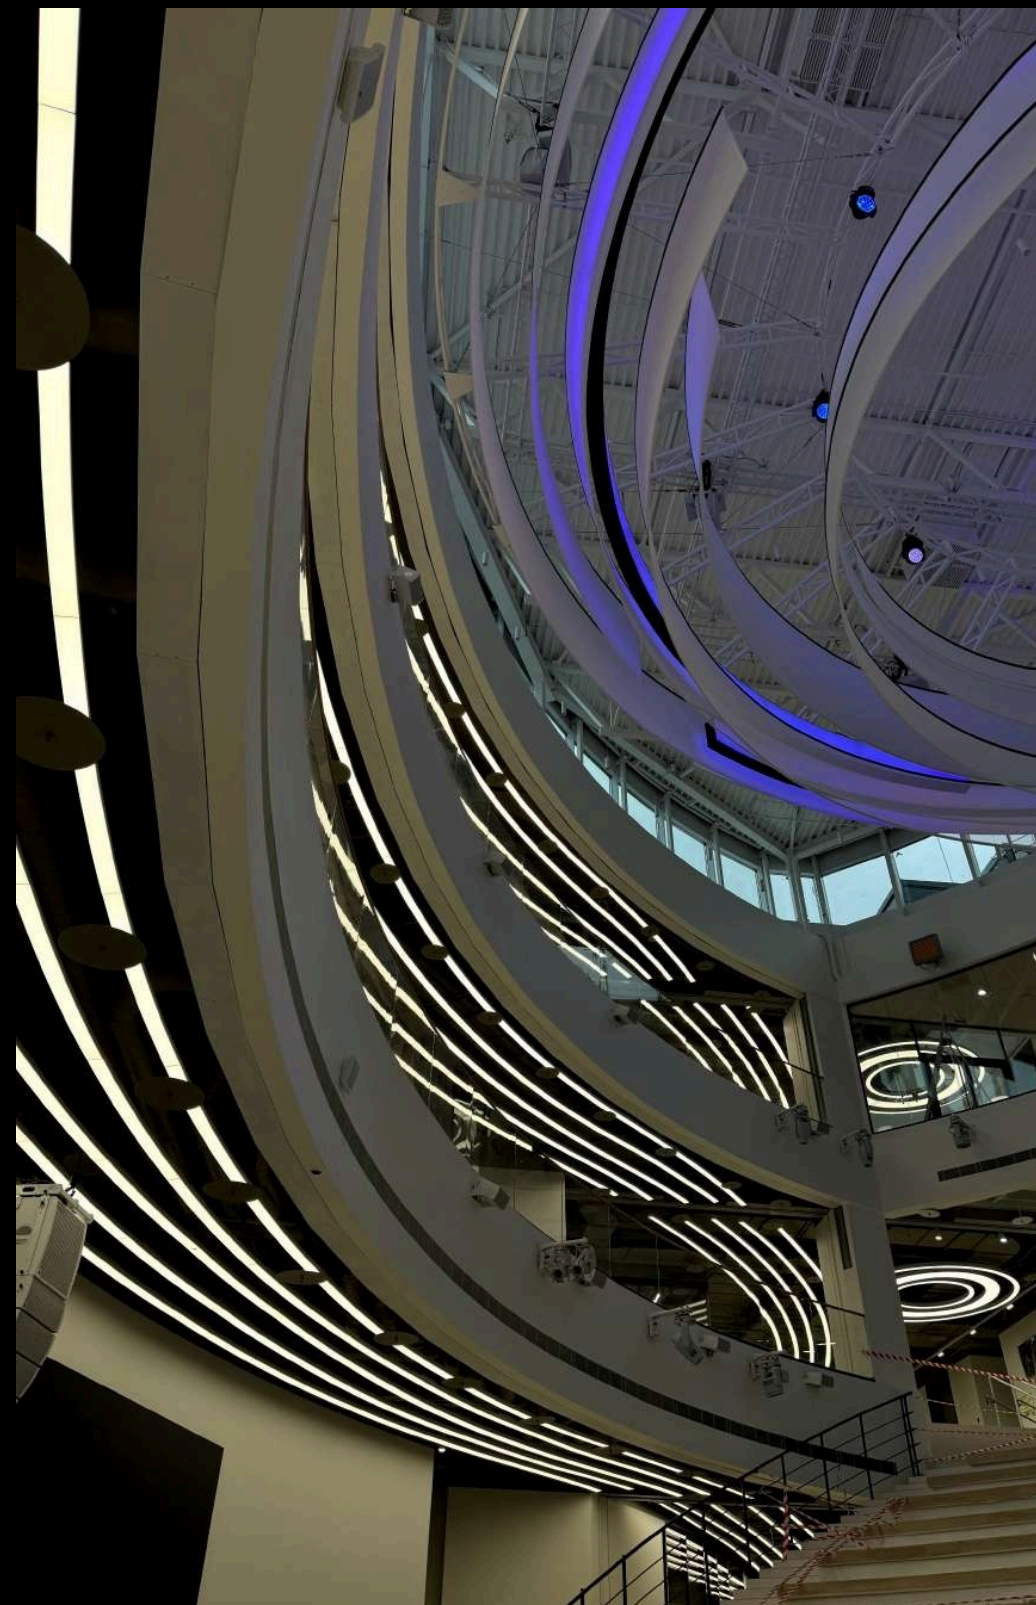

ПОРТФОЛИО
СВЕТОВОЕ МОДЕЛИРОВАНИЕ ДЛЯ ПРОВЕРКИ ПРОЕКТНЫХ РЕШЕНИЙ

ПОРТФОЛИО
SPIRES ЖИЛОЙ КОМПЛЕКС

САД ПАМЯТИ МУЗЕЯ ИСТОРИИ ГУЛАГА

RAUM

11

траектории "глаз" показаны условно

12

Сколка | Рекреационная зона | Светотехнический расчет | Ракурсы 11, 12

ПОРТФОЛИО
ИНСТАЛЛЯЦИЯ В РАМКАХ ВЫСТАВКИ АРХИТЕКТУРА 1.0
В A-HOUSE

Зона куда мы
заглядываем
Зона обратной
перспективы! где мы
находимся

Светильники - щели
стеклянные

ПОРТФОЛИО
КВАРТИРА В МОСКВЕ НА МАЛОМ КИСЛОВСКОМ