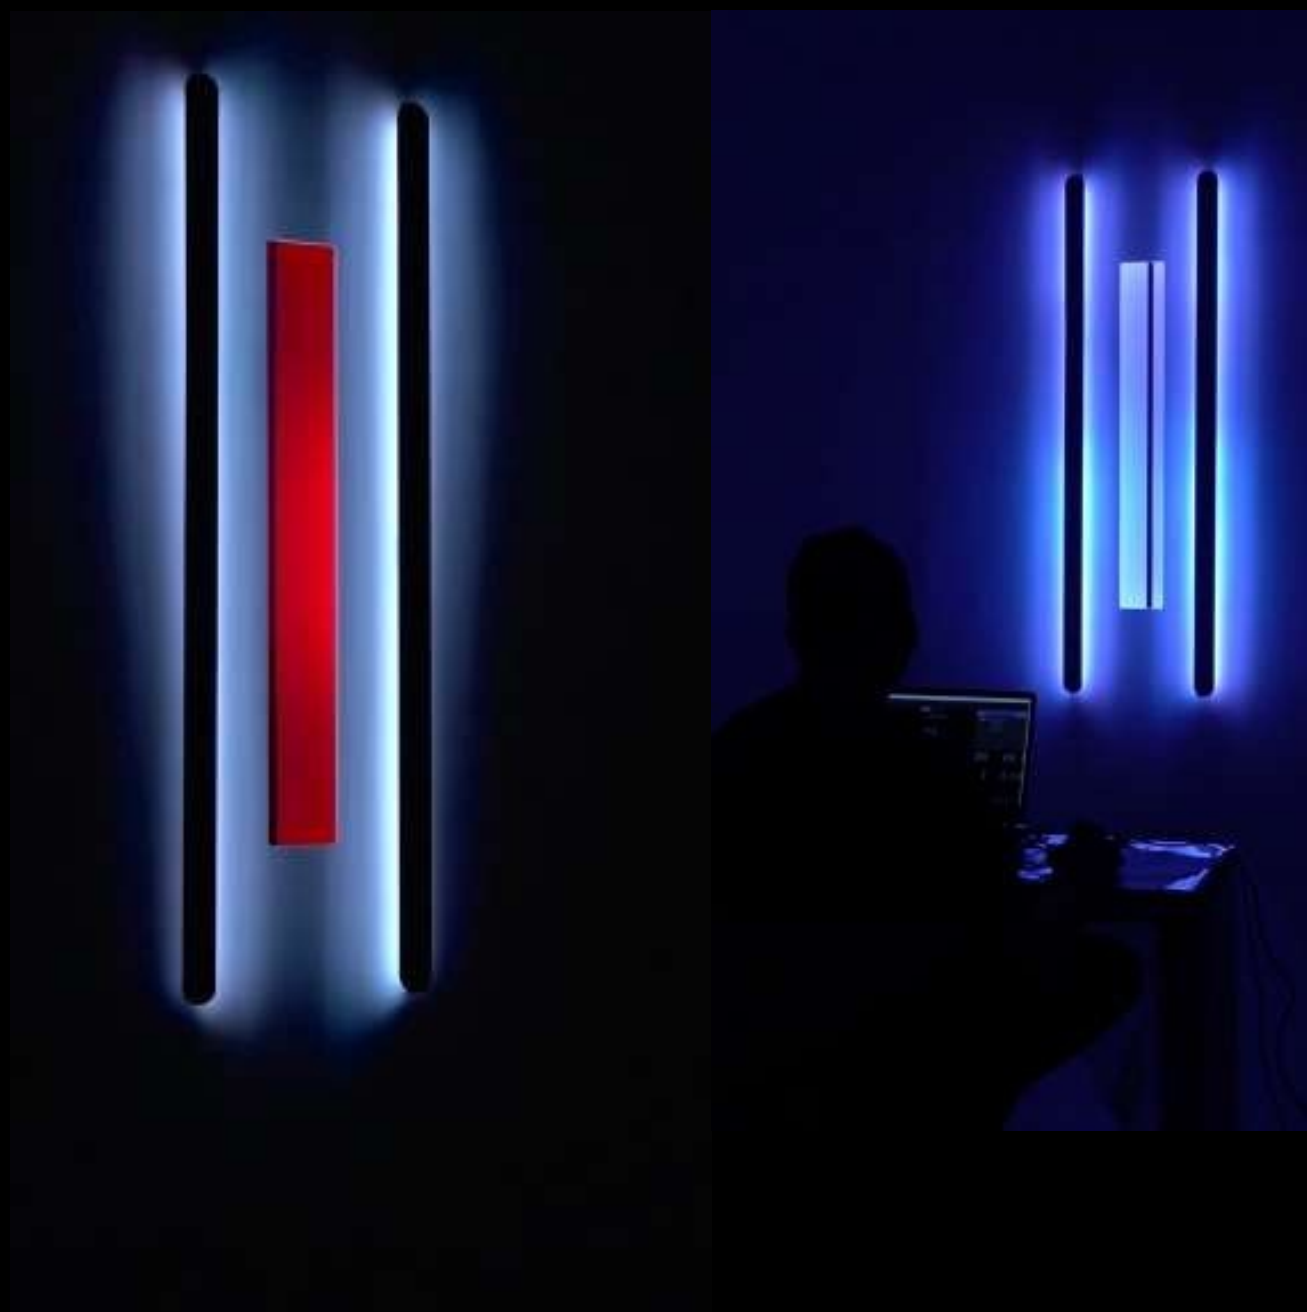

ПОРТФОЛИО
ИНСТАЛЛЯЦИЯ В РАМКАХ ВЫСТАВКИ АРХИТЕКТУРА 1.0
В A-HOUSE

Зона куда мы
заглядываем
Зона обратной
перспективы! где мы
находимся

Светильники - щели
стеклянные