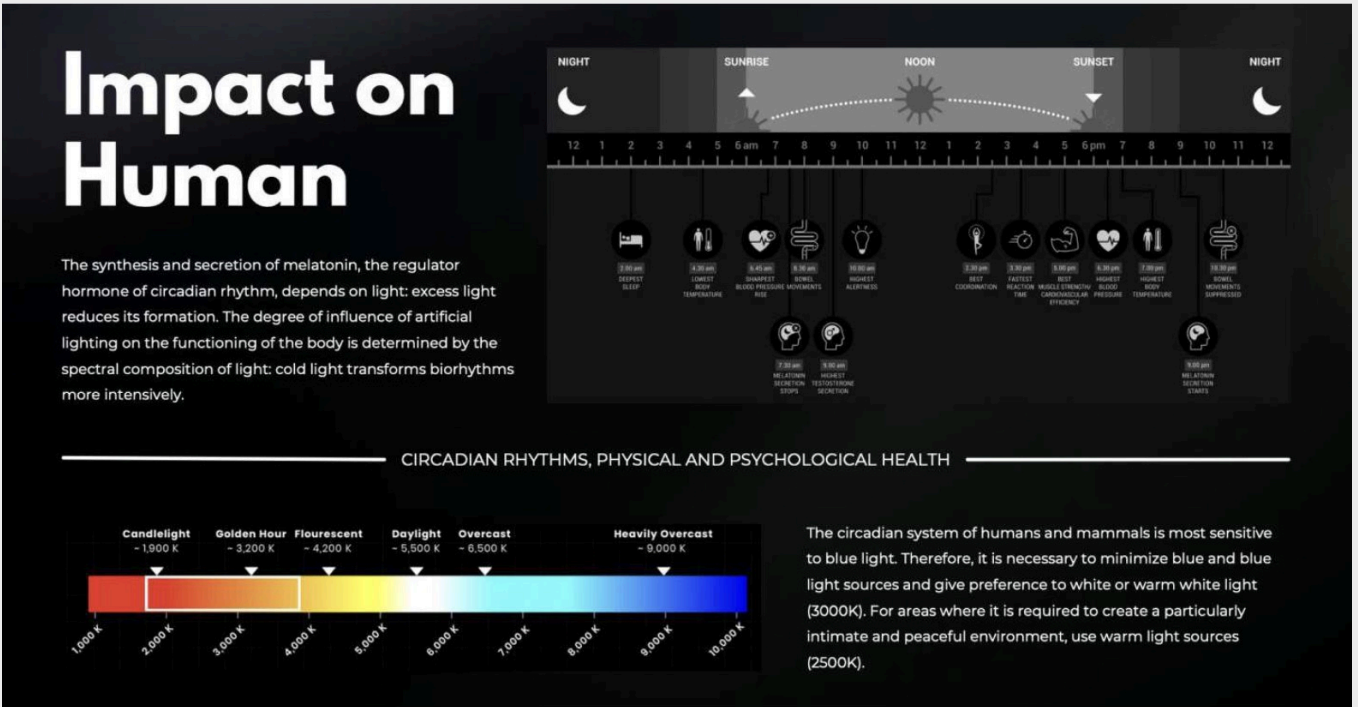

Стратегия освещения для поселения Nuapu, Бали