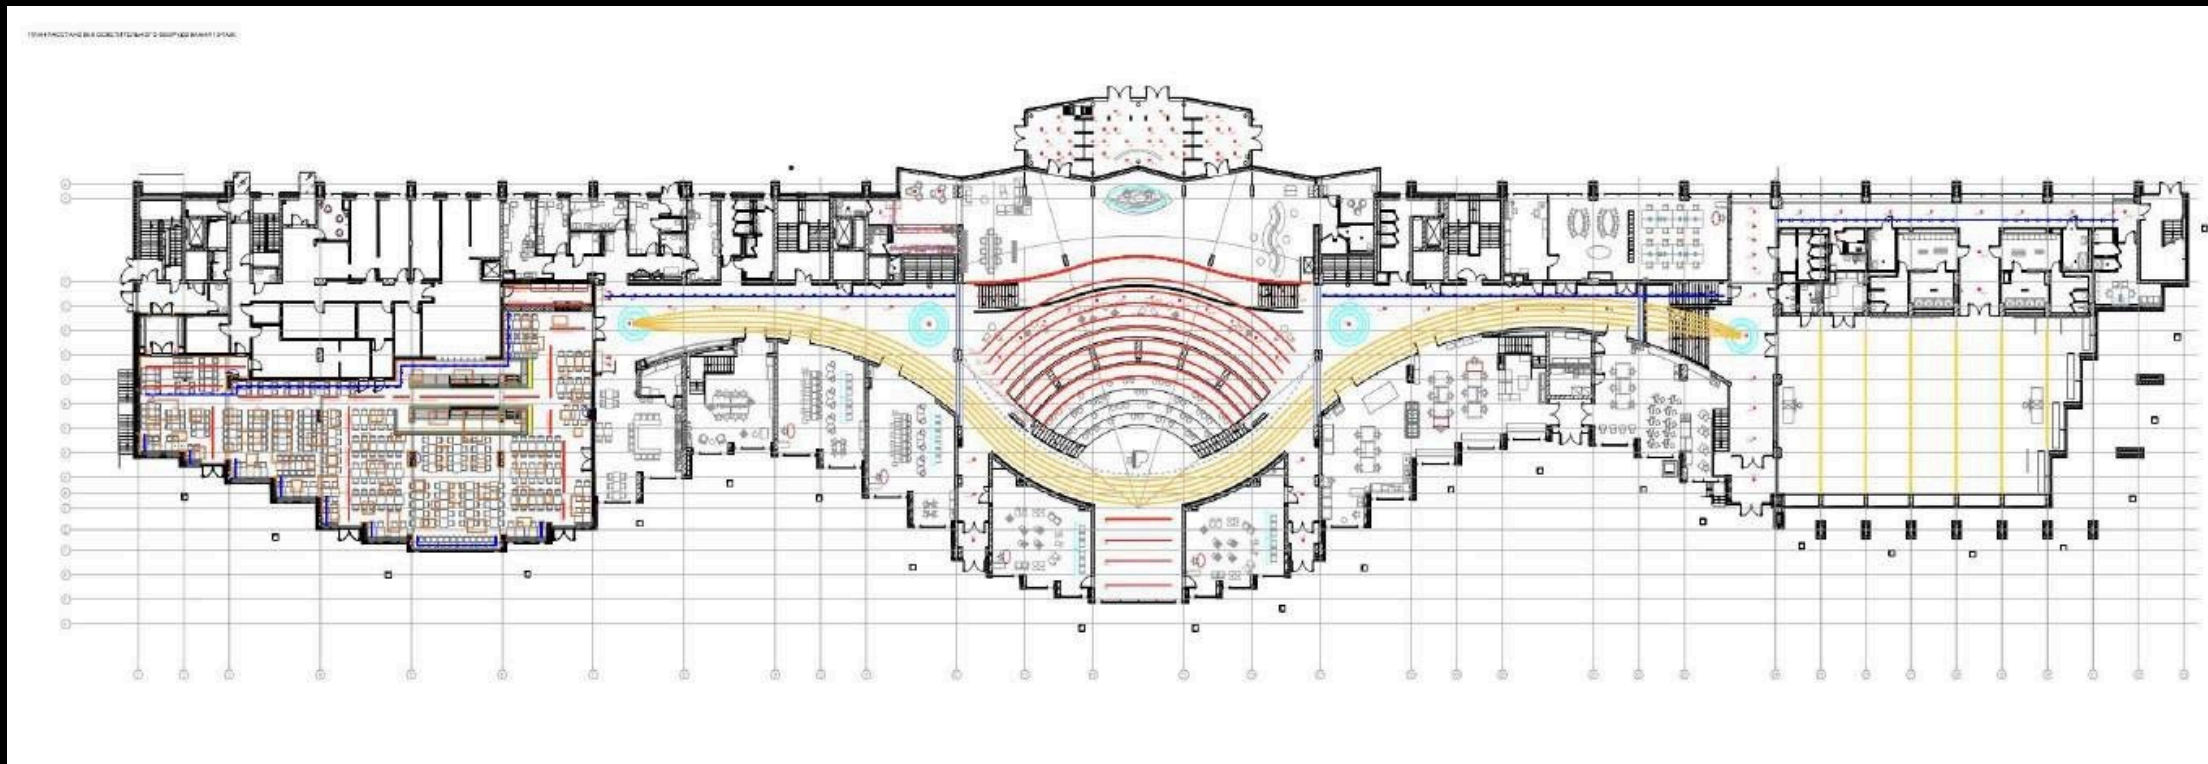

ПОРТФОЛИО
СВЕТОВОЕ МОДЕЛИРОВАНИЕ ДЛЯ ПРОВЕРКИ ПРОЕКТНЫХ РЕШЕНИЙ

ПОРТФОЛИО
SPIRES ЖИЛОЙ КОМПЛЕКС

САД ПАМЯТИ МУЗЕЯ ИСТОРИИ ГУЛАГА

RAUM

11

траектории "глаз" показаны условно

12

Сколка | Рекреационная зона | Светотехнический расчет | Ракурсы 11, 12

ПОРТФОЛИО
ИНСТАЛЛЯЦИЯ В РАМКАХ ВЫСТАВКИ АРХИТЕКТУРА 1.0
В A-HOUSE

Зона куда мы
заглядываем
Зона обратной
перспективы! где мы
находимся

Светильники - щели
стеклянные

ПОРТФОЛИО
КВАРТИРА В МОСКВЕ НА МАЛОМ КИСЛОВСКОМ