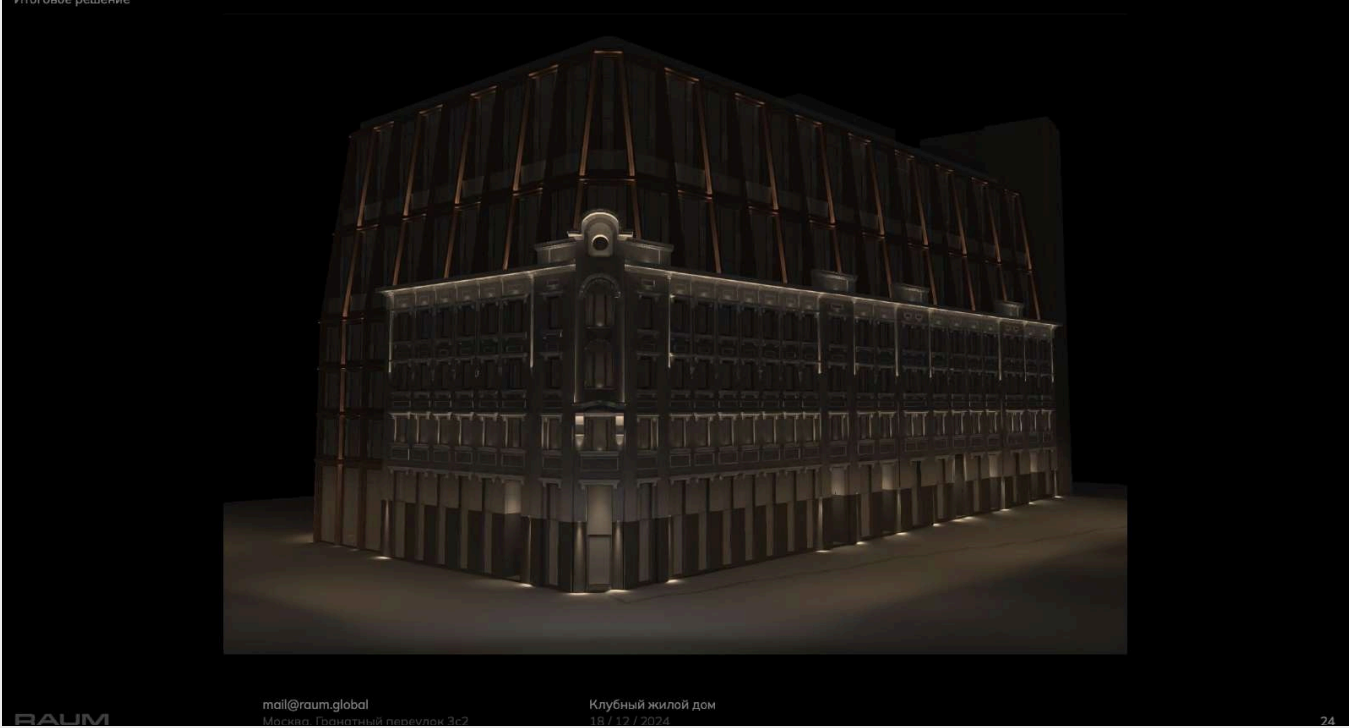

Расчет освещения для жилого комплекса на улице Климашкина, Москва,