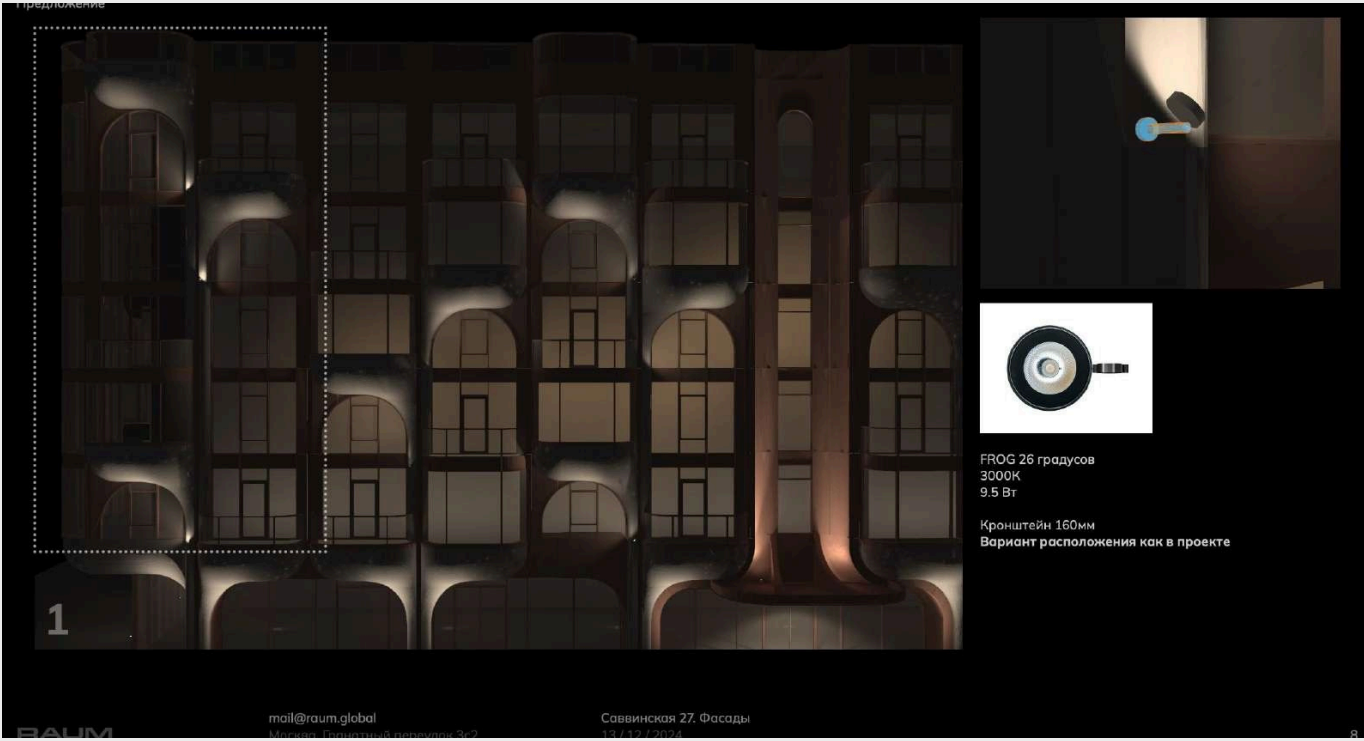

Расчет освещения для жилого комплекса на Саввинской набережной, Москва