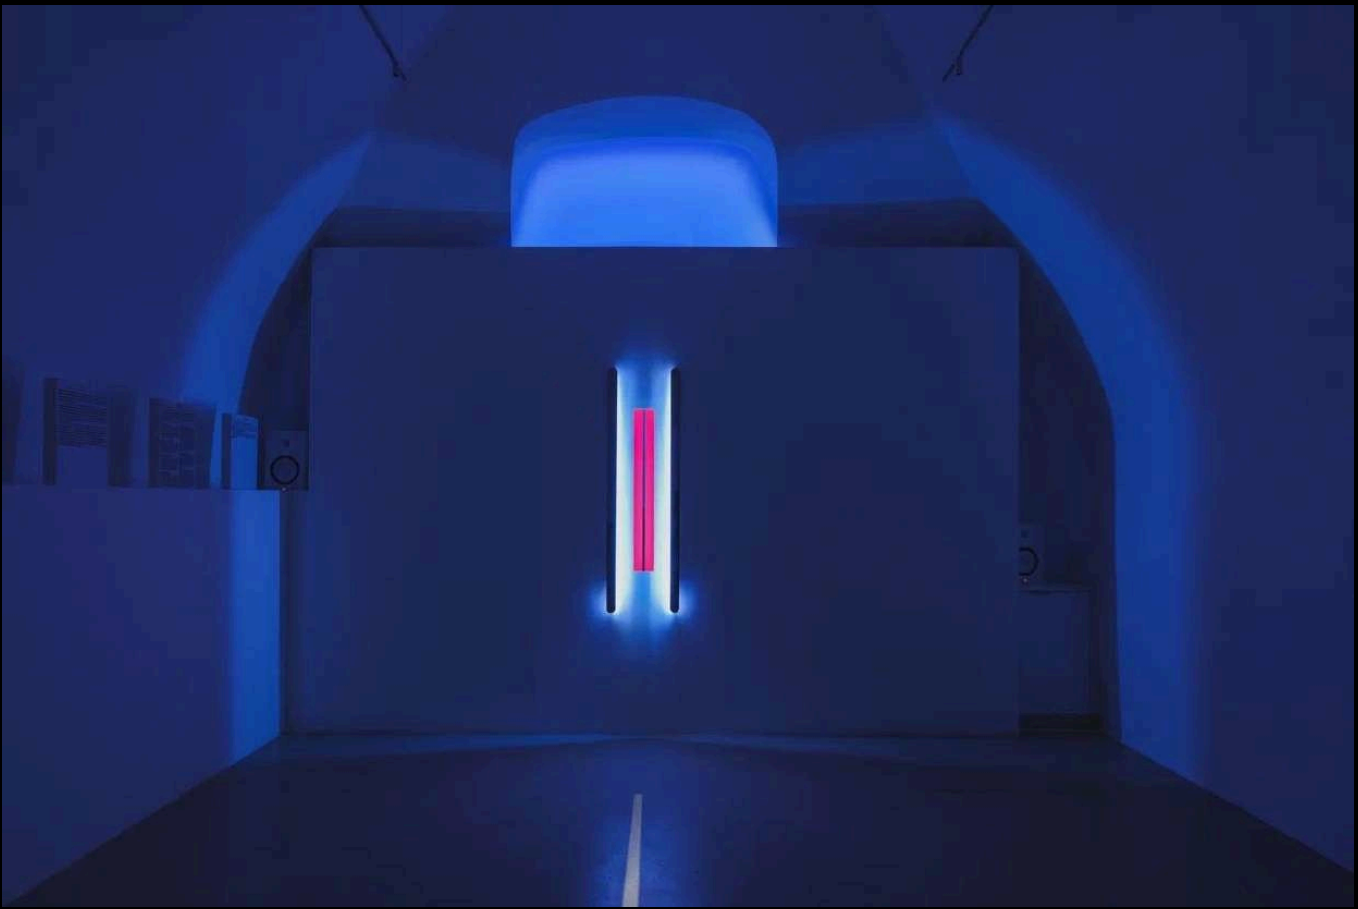

ПОРТФОЛИО
ИНСТАЛЛЯЦИЯ В РАМКАХ ВЫСТАВКИ АРХИТЕКТУРА 1.0
В A-HOUSE

Зона куда мы
заглядываем
Зона обратной
перспективы! где мы
находимся

Светильники - щели
стеклянные