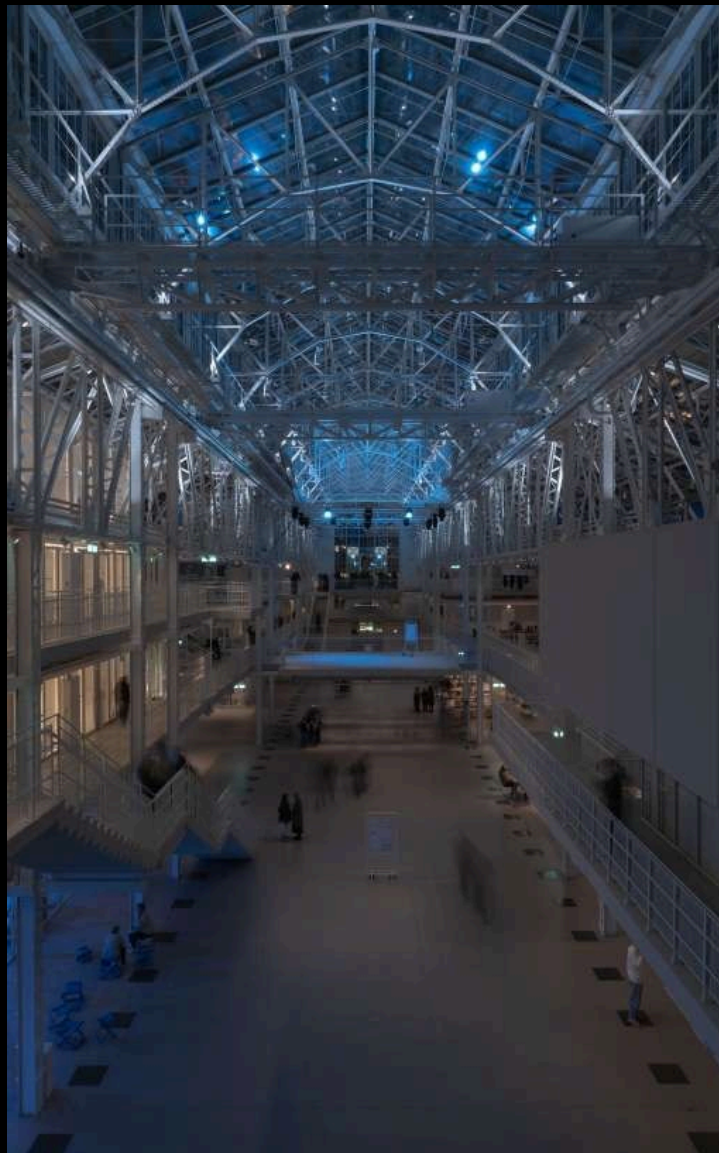

ПОРТФОЛИО
СВЕТОВОЕ МОДЕЛИРОВАНИЕ ДЛЯ ПРОВЕРКИ ПРОЕКТНЫХ РЕШЕНИЙ

ПОРТФОЛИО
SPIRES ЖИЛОЙ КОМПЛЕКС

САД ПАМЯТИ МУЗЕЯ ИСТОРИИ ГУЛАГА

RAUM

11

траектории "глаз" показаны условно

12

Сколка | Рекреационная зона | Светотехнический расчет | Ракурсы 11, 12

ПОРТФОЛИО
ИНСТАЛЛЯЦИЯ В РАМКАХ ВЫСТАВКИ АРХИТЕКТУРА 1.0
В A-HOUSE

Зона куда мы
заглядываем
Зона обратной
перспективы! где мы
находимся

Светильники - щели
стеклянные

ПОРТФОЛИО
КВАРТИРА В МОСКВЕ НА МАЛОМ КИСЛОВСКОМ