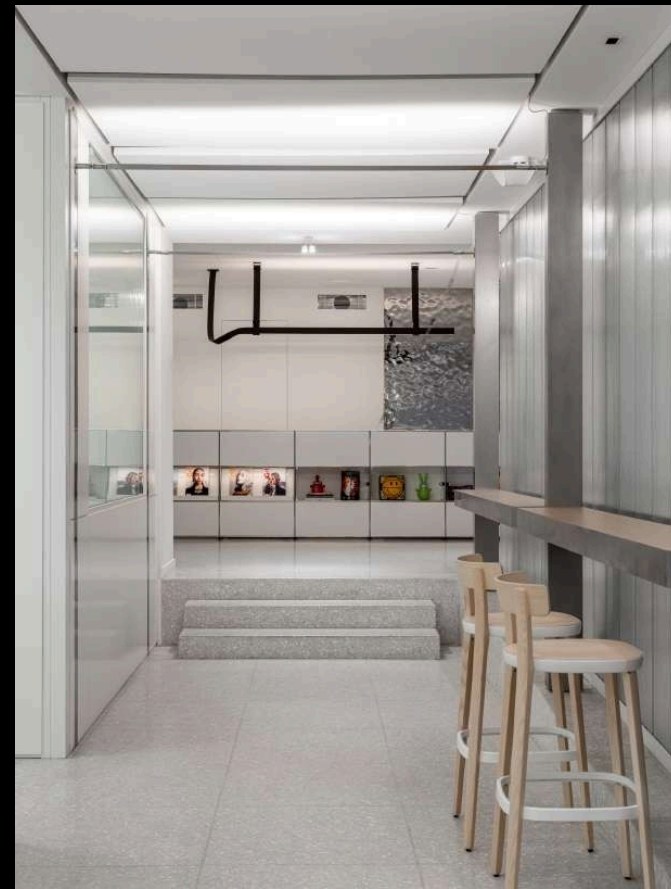

ПОРТФОЛИО
СВЕТОВОЕ МОДЕЛИРОВАНИЕ ДЛЯ ПРОВЕРКИ ПРОЕКТНЫХ РЕШЕНИЙ

ПОРТФОЛИО
SPIRES ЖИЛОЙ КОМПЛЕКС

САД ПАМЯТИ МУЗЕЯ ИСТОРИИ ГУЛАГА

RAUM

11

траектории "глаз" показаны условно

12

Сколка | Рекреационная зона | Светотехнический расчет | Ракурсы 11, 12

ПОРТФОЛИО
ИНСТАЛЛЯЦИЯ В РАМКАХ ВЫСТАВКИ АРХИТЕКТУРА 1.0
В A-HOUSE

Зона куда мы
заглядываем
Зона обратной
перспективы! где мы
находимся

Светильники - щели
стеклянные

ПОРТФОЛИО
КВАРТИРА В МОСКВЕ НА МАЛОМ КИСЛОВСКОМ