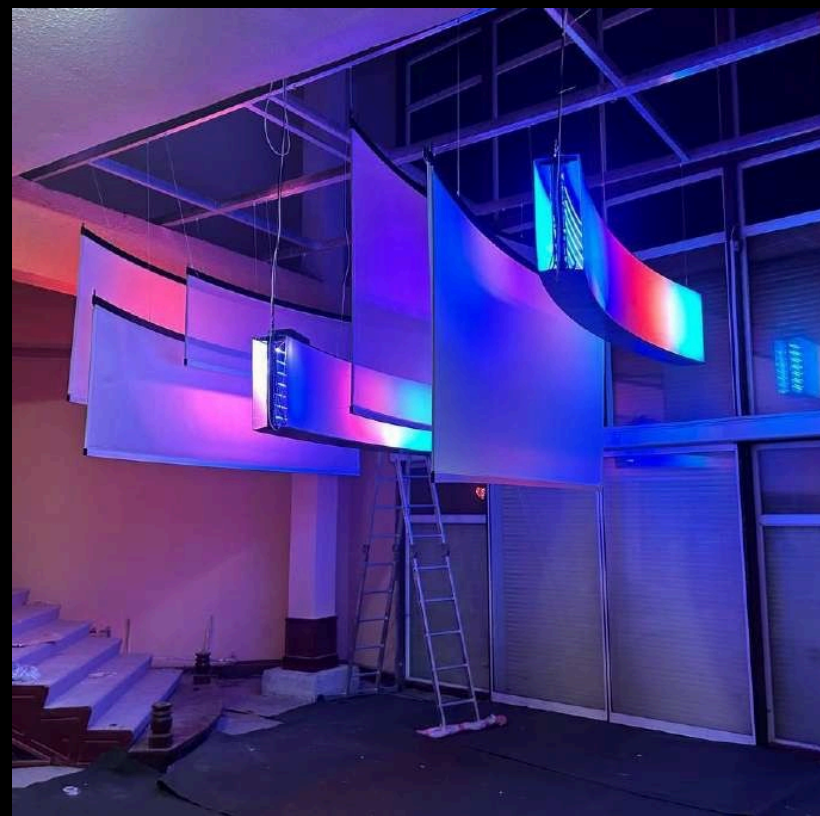

ПОРТФОЛИО
СВЕТОВОЕ МОДЕЛИРОВАНИЕ ДЛЯ ПРОВЕРКИ ПРОЕКТНЫХ РЕШЕНИЙ

ПОРТФОЛИО
SPIRES ЖИЛОЙ КОМПЛЕКС

САД ПАМЯТИ МУЗЕЯ ИСТОРИИ ГУЛАГА

RAUM

11

траектории "глаз" показаны условно

12

Сколка | Рекреационная зона | Светотехнический расчет | Ракурсы 11, 12

ПОРТФОЛИО
ИНСТАЛЛЯЦИЯ В РАМКАХ ВЫСТАВКИ АРХИТЕКТУРА 1.0
В A-HOUSE

Зона куда мы
заглядываем
Зона обратной
перспективы! где мы
находимся

Светильники - щели
стеклянные

ПОРТФОЛИО
КВАРТИРА В МОСКВЕ НА МАЛОМ КИСЛОВСКОМ