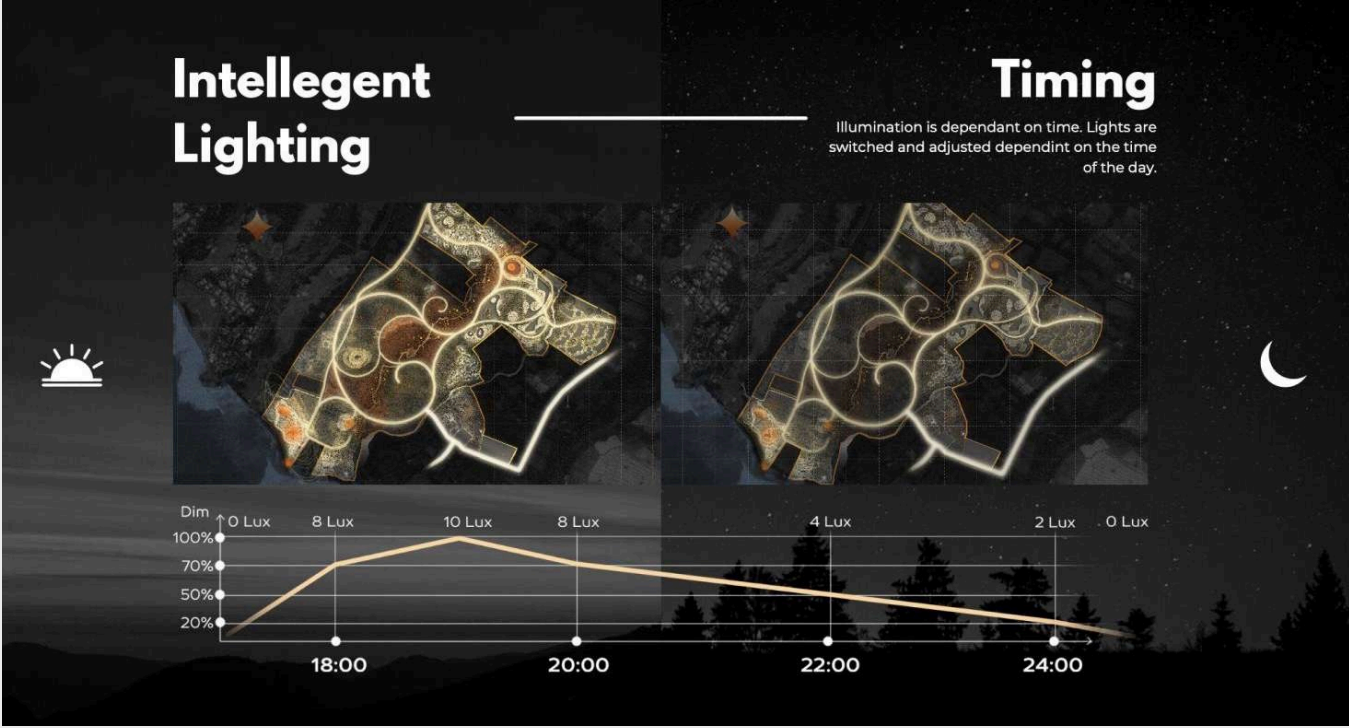

Стратегия освещения для поселения Nuapu, Бали

Стратегия освещения для поселения Nuapu, Бали

Стратегия освещения городского квартала Republic, Москва

Конкурсный проект освещения набережной Сириус, Сочи

ПОРТФОЛИО