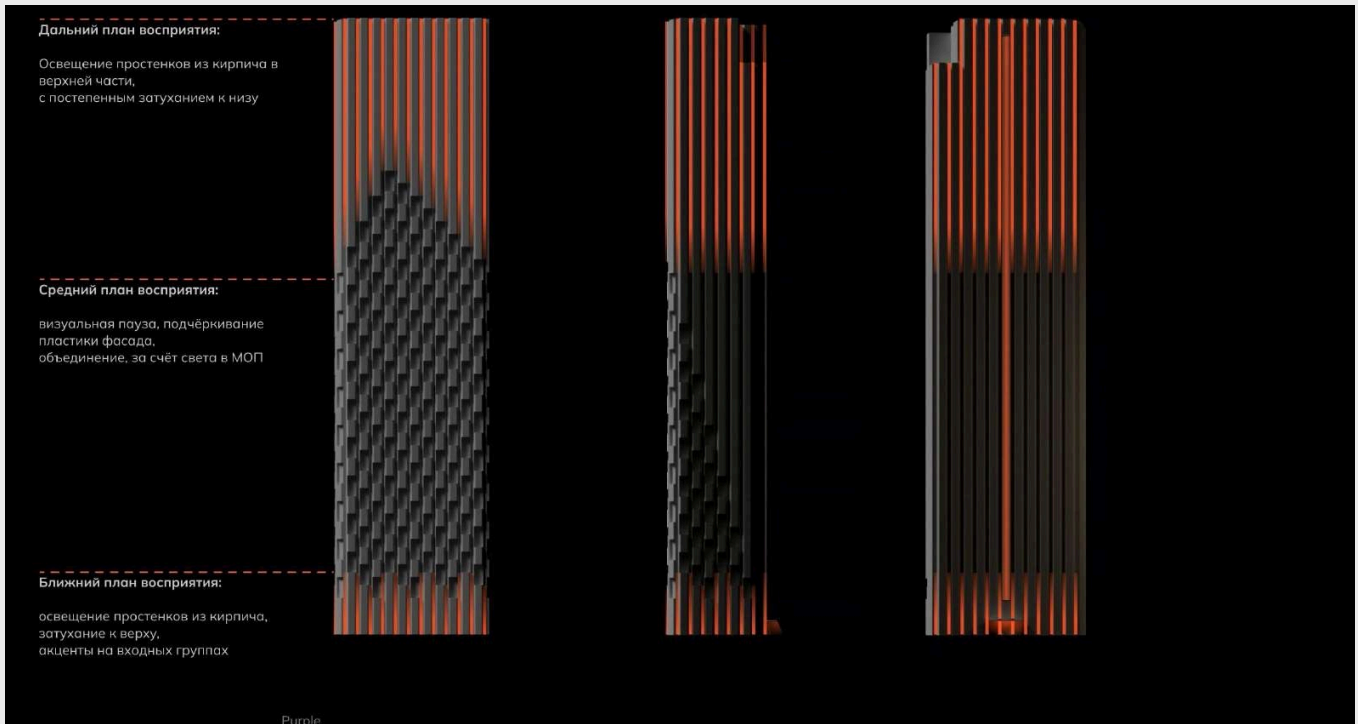

Стратегия освещения городского квартала Republic, Москва