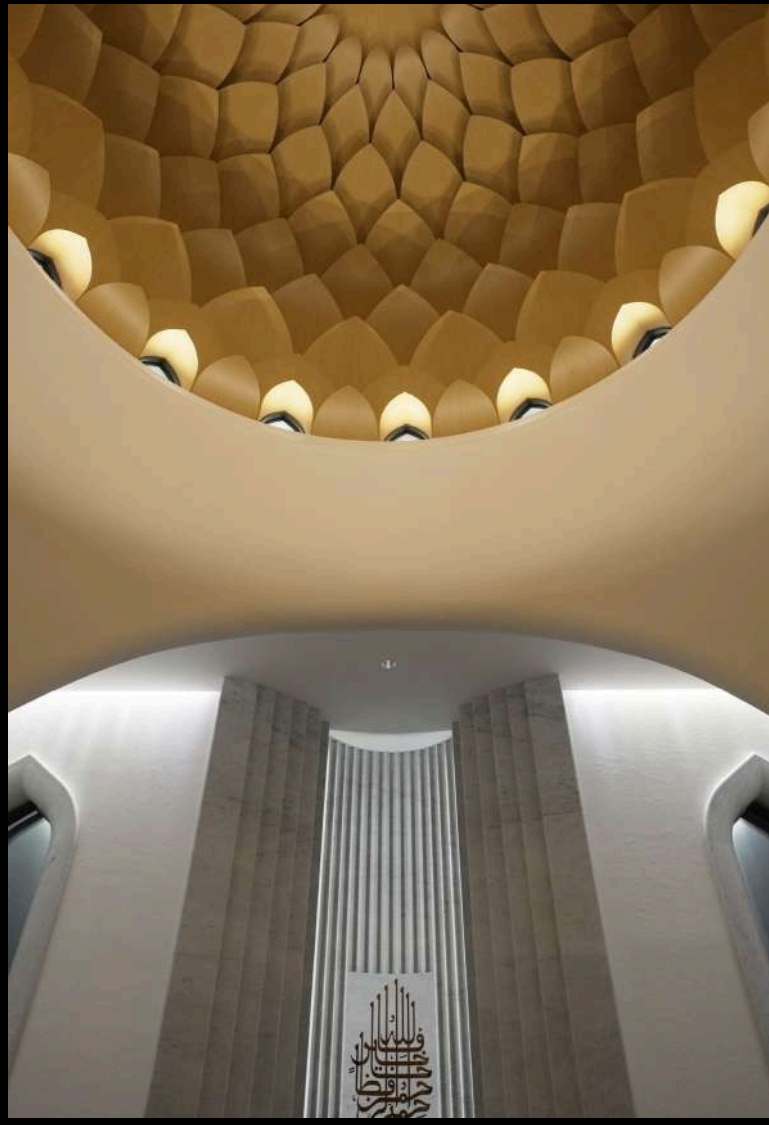

ПОРТФОЛИО
СВЕТОВОЕ МОДЕЛИРОВАНИЕ ДЛЯ ПРОВЕРКИ ПРОЕКТНЫХ РЕШЕНИЙ

ПОРТФОЛИО
SPIRES ЖИЛОЙ КОМПЛЕКС

САД ПАМЯТИ МУЗЕЯ ИСТОРИИ ГУЛАГА

RAUM

11

траектории "глаз" показаны условно

12

Сколка | Рекреационная зона | Светотехнический расчет | Ракурсы 11, 12